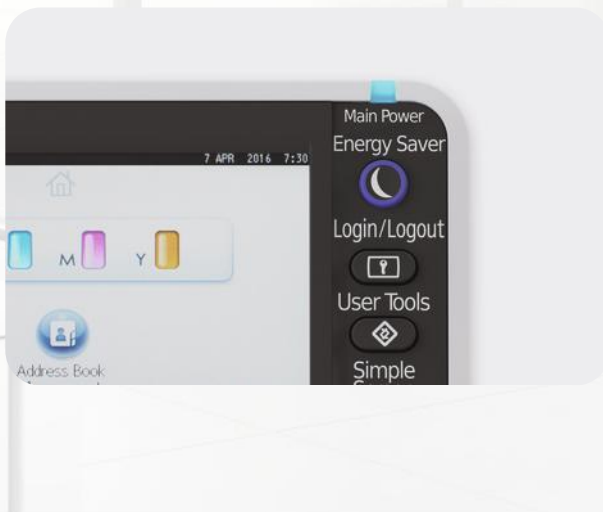

- Eenvoudig te gebruiken touchscreen kleurendisplay van 4,3 inch
- LED-technologie die 1200 x 1200 dpi op volle snelheid biedt
- Bespaar op bedrijfskosten dankzij de scherpe exploitatiekosten
- Rechtstreeks afdrukken vanaf draagbare USB-media via de USB-poort
- Afdrukken vanaf ieder apparaat via AirPrint en de Ricoh Smart Device Print&Scan-app

Op meerdere vlakken zeer praktisch

Net zo veelzijdig als u

De compacte afmetingen betekenen dat u de SP C352DN bijna overal op kantoor of vestiging kwijt kunt. Met zoveel functionaliteiten is er altijd wel plek voor dit eenvoudige maar geavanceerde apparaat. Dit apparaat verwerkt verschillende papiertypen en biedt tevens afdrুকmogelijkheden voor banners.

Praktischer en mobieler

De SP C352DN is geschikt voor mobiel en is daarmee afgestemd op de wereld van nu, waarin iedereen met elkaar verbonden is. Met deze printer kunt u namelijk snel en veilig documenten vanaf smartphones/tablets versturen om af te drukken. Het touchscreen display van 4,3 inch kan bovendien worden gepersonaliseerd, zodat navigeren door de interface eenvoudig is en u snel de informatie kunt vinden die u nodig heeft, zoals informatie over inktniveaus en afdrুকwachtrijen. Het functionele ontwerp past tevens perfect bij de andere Ricoh A3 MFP's.